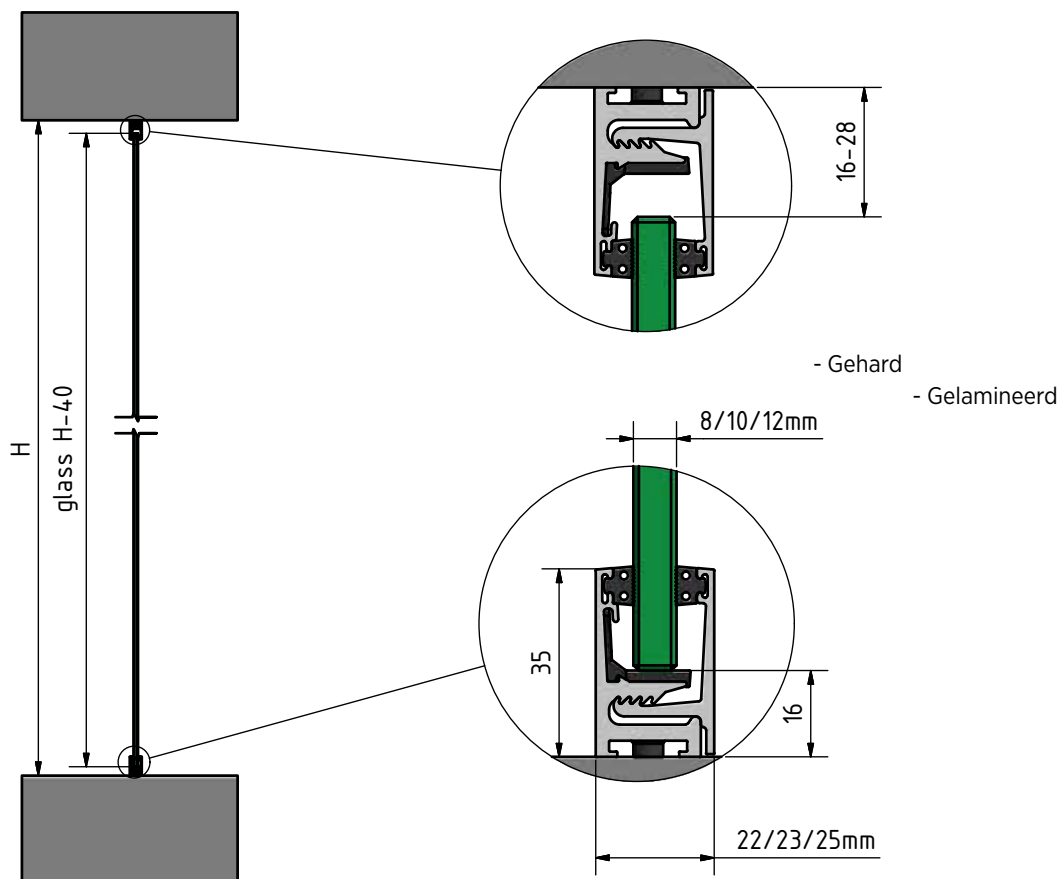

Waarom is **STARTRACK** niet alleen uniek maar ook het snelst en het mooist?

- Uniek: Het eerste compleet voorgemonteerde scheidingswandsystemen voor glas. Vermindert de montagekosten enorm!
- Twee keer: Geïntegreerde glasbevestigingen voor glasdiktes van 8 - 12 mm. Een voorgemonteerde rubber voor alle glasdiktes!
- Drie keer: Geïntegreerde afdichtingen in plaats van het gebruik van siliconen - geen uitgebreid intrekken van afdichtingsrubber meer!
- Vier keer: Ziet er super uit - minimalistische, bijna onzichtbare glasrubbers.

## Belangrijke kenmerken

- | Vloer-, plafond- en wandmontage
- | Binnenhoogte beglazing
- | Compleet voorgemonteerd scheidingswandsystemen voor glas
- | Bijna onzichtbare glasrubbers
- | Ruithoogtes tot 3000 mm
- | Verhouding van de ruithoogte tot de breedte 3:1