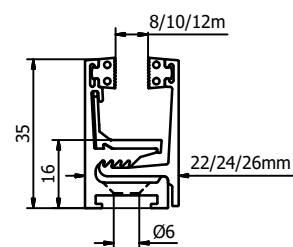

Geïntegreerde  
glasbevestigingsrubbers voor  
glasdiktes 8 - 12,76 mm

Eenvoudig insteken van het  
kozijnprofiel

Glasdikte is instelbaar

Bijna onzichtbare glasrubbers

## Startrack glas profiel

| incl. voorgesneden glasrubberprofielen en ruiten fixatiedelen  
 | Glasdiktes 8/10/12 mm, 8,76/10,76/12,76 mm  
 | VE = 1 stuks

Model 0100	Onbehandeld	Aluminium naturel	In kleur
Lengte	Art. nr.	Art. nr.	Art. nr.
2500	20.0100.002.10	20.0100.002.11	20.0100.002.13/16/18
5000	20.0100.005.10	20.0100.005.11	20.0100.005.13/16/18